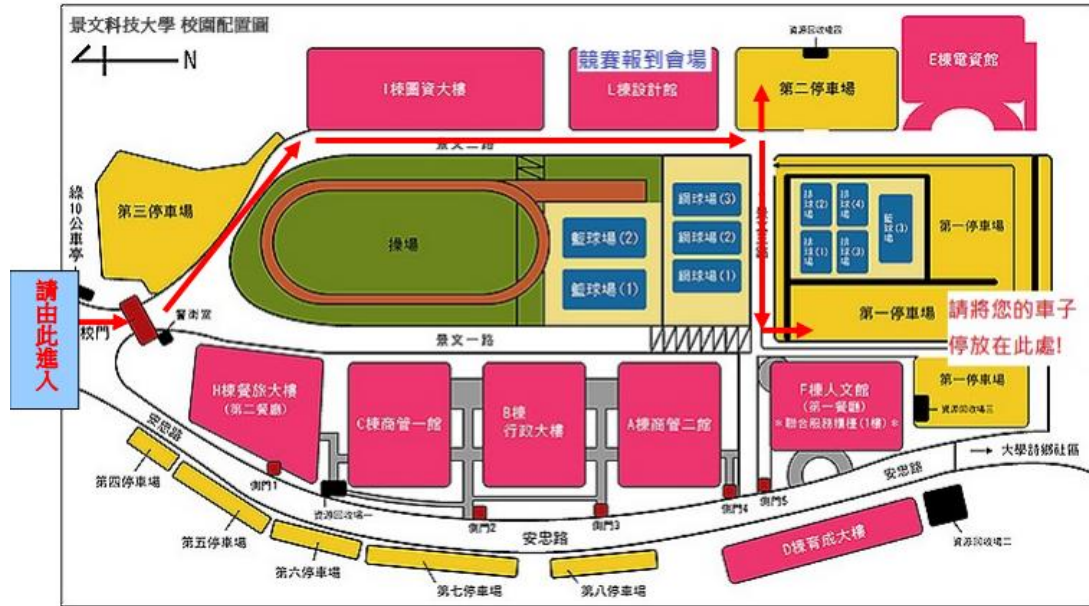

交通資訊

☑ 搭乘捷運：

- G線：「新店區公所站」轉乘新店客運綠10或F701安康線直達本校。
- O線：「板橋站」、「景安站」轉乘指南客運897直達本校。

☑ 搭乘公車：請在「安康派出所站」下車，步行至「安坑國小」對面轉乘本校接駁車來校。

- 新店客運：綠10(直達校門前)、643、648、906、909、935、綠7、綠8、綠15
- 臺北客運：624、779、綠1、棕7
- 指南客運：897(直達校門前)、202、248、905、橘1、橘9
- 大南客運：839
- 新北市新巴士安康線：F701 (免費搭乘)
- 學生專車：景文科大學生專車

☑ 自行開車：

- 【國道3號31K「安坑交流道」安坑出口】靠左側車道直行上高架橋銜接安一路，繼續行駛約3分鐘，遇安忠路左轉到達本校。
- 【臺北市環河快速道路新店區出口直行】上中安大橋銜接中安快速道路（祥和路），繼續行駛約5分鐘，遇車子路左轉直行約300公尺，至安一路再左轉，遇安忠路右轉到達本校。
- 【新北市新北環快新店區出口直行】過安和路後接中安快速道路（祥和路）繼續行駛5分鐘，遇車子路左轉直行約300公尺，至安一路再左轉，遇安忠路右轉到達本校。
- 【中永和南勢角方向】經景新街接新店區安和路直行接安捷路，至安一路再右轉，遇安忠路左轉到達本校。
- 【三峽方向】經新店區安康路三段遇車子路右轉，至安一路左轉，遇安忠路右轉到達本校。

競賽報到會場指示圖

公車路線圖

【綠 10】景文科技大學→捷運大坪林站 班次時刻表

發車時間：學期間非例假日

106 年 10 月 01 日起實施

班次	時間	班次	時間	班次	時間	班次	時間	班次	時間
1	06:00	9	08:40	17	12:40	25	16:30	33	19:40
2	06:20	10	09:00	18	13:10	26	16:50	34	20:10
3	06:40	11	09:30	19	13:40	27	17:10	35	20:40
4	07:00	12	10:00	20	14:10	28	17:30	36	21:10
5	07:20	13	10:30	21	14:40	29	17:50	37	21:40
6	07:40	14	11:00	22	15:10	30	18:10	38	22:00
7	08:00	15	11:30	23	15:40	31	18:40	39	22:40
8	08:20	16	12:10	24	16:10	32	19:10		