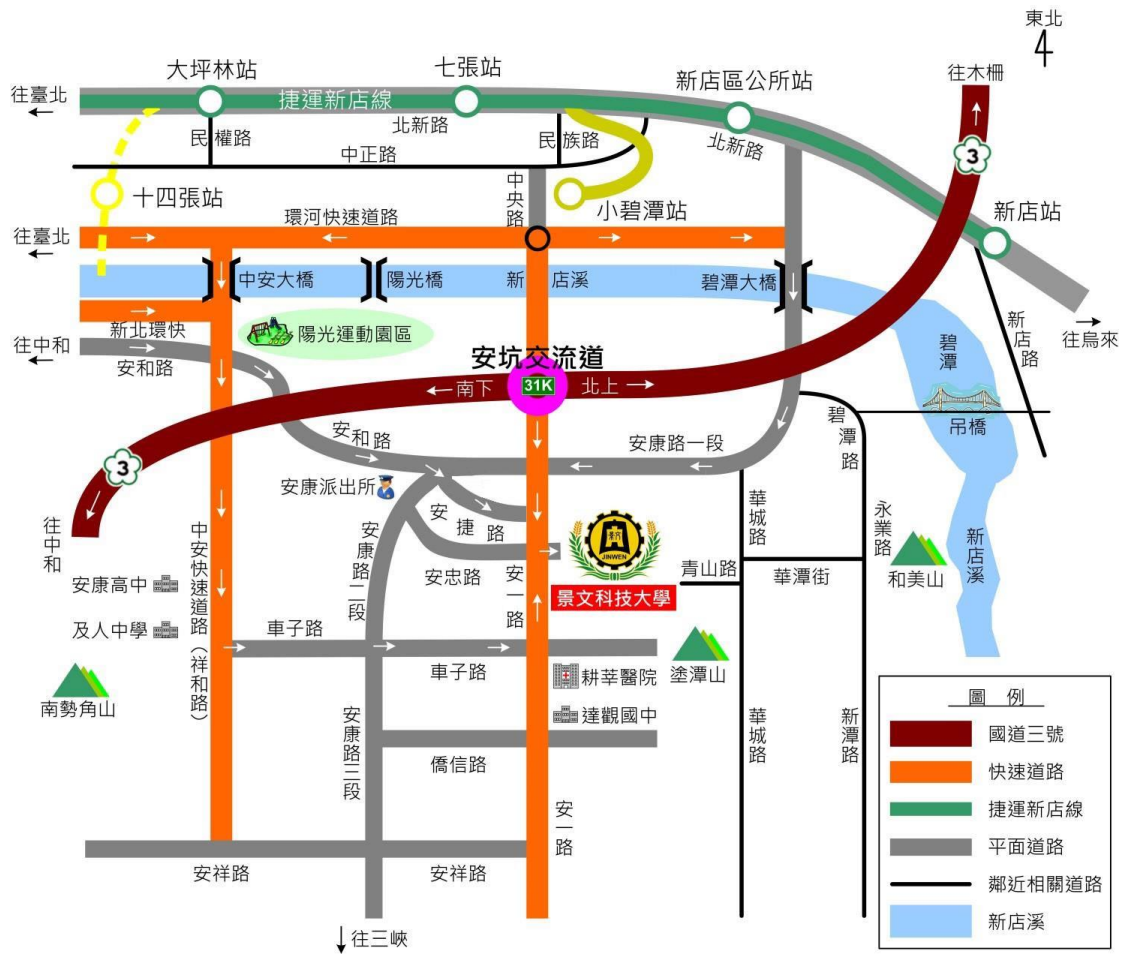

交通資訊

☑ 搭乘捷運：

- G線：「新店區公所站」轉乘新店客運綠10或F701安康線直達本校。
- O線：「板橋站」、「景安站」轉乘指南客運897直達本校。

☑ 搭乘公車：請在「安康派出所站」下車，步行至「安坑國小」對面轉乘本校接駁車來校。

- 新店客運：綠10(直達校門前)、643、648、906、909、935、綠7、綠8、綠15
- 臺北客運：624、779、綠1、棕7
- 指南客運：897(直達校門前)、202、248、905、橘1、橘9
- 大南客運：839
- 新北市新巴士安康線：F701 (免費搭乘)
- 學生專車：景文科大學生專車

☑ 自行開車：

- 【國道3號31K「安坑交流道」安坑出口】靠左側車道直行上高架橋銜接安一路，繼續行駛約3分鐘，遇安忠路左轉到達本校。
- 【臺北市環河快速道路新店區出口直行】上中安大橋銜接中安快速道路（祥和路），繼續行駛約5分鐘，遇車子路左轉直行約300公尺，至安一路再左轉，遇安忠路右轉到達本校。
- 【新北市新北環快新店區出口直行】過安和路後接中安快速道路（祥和路）繼續行駛5分鐘，遇車子路左轉直行約300公尺，至安一路再左轉，遇安忠路右轉到達本校。
- 【中永和南勢角方向】經景新街接新店區安和路直行接安捷路，至安一路再右轉，遇安忠路左轉到達本校。
- 【三峽方向】經新店區安康路三段遇車子路右轉，至安一路左轉，遇安忠路右轉到達本校。

競賽報到會場指示圖

公車路線圖

【綠 10】景文科技大學→捷運大坪林站 班次時刻表

發車時間：學期間非例假日

106 年 10 月 01 日起實施

班次	時間	班次	時間	班次	時間	班次	時間	班次	時間
1	06:00	9	08:40	17	12:40	25	16:30	33	19:40
2	06:20	10	09:00	18	13:10	26	16:50	34	20:10
3	06:40	11	09:30	19	13:40	27	17:10	35	20:40
4	07:00	12	10:00	20	14:10	28	17:30	36	21:10
5	07:20	13	10:30	21	14:40	29	17:50	37	21:40
6	07:40	14	11:00	22	15:10	30	18:10	38	22:00
7	08:00	15	11:30	23	15:40	31	18:40	39	22:40
8	08:20	16	12:10	24	16:10	32	19:10		

【綠 10】捷運大坪林站→景文科技大學 班次時刻表

班次	時間	班次	時間	班次	時間	班次	時間	班次	時間
1	06:25	9	08:45	17	12:35	25	16:35	33	19:35
2	06:45	10	09:05	18	13:05	26	16:55	34	20:05
3	07:05	11	09:25	19	13:35	27	17:15	35	20:35
4	07:25	12	09:55	20	14:05	28	17:35	36	21:05
5	07:25	13	10:25	21	14:35	29	17:55	37	21:35
6	07:45	14	10:55	22	15:05	30	18:15	38	22:05
7	08:05	15	11:25	23	15:35	31	18:35	39	22:35
8	08:25	16	11:55	24	16:05	32	19:05	40	23:05